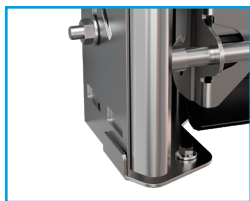

Hoher Einbruchschutz!

In Garagen lagern oft mehr Werte als man denkt. Deshalb bieten wir einen Einbruchschutz zum Smart+ Wide. SKG-geprüfte Einbruchhemmung nach der Norm NEN 5096.

Stabiler Zargenfuss

Mit dem verstärkten Zargenfuss besteht die Möglichkeit die Zarge am Garagenboden zusätzlich zu fixieren. Somit wird eine erhöhte Stabilität gewährleistet.